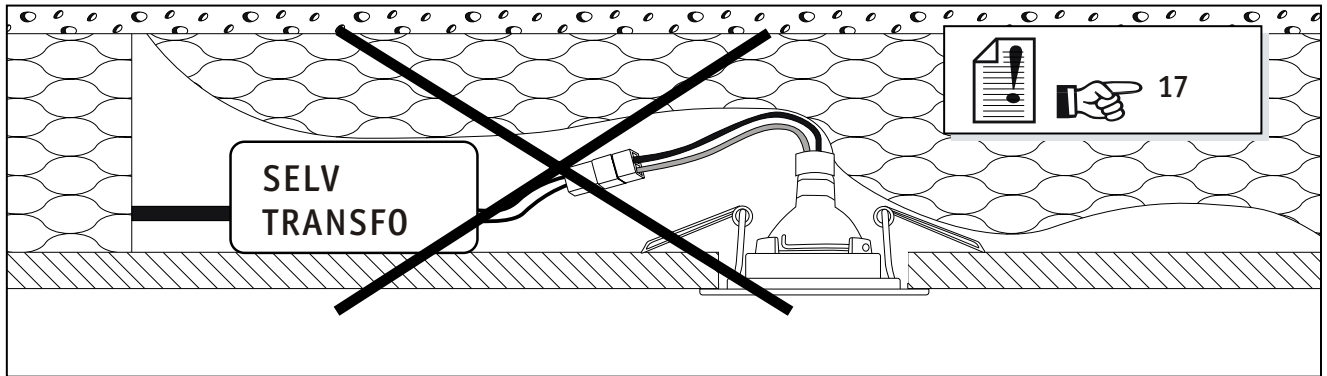

G

H

I

 COOL BEAM Paulmann SECURITY	 $^{\circ}\text{C}$	  20 % 80 %	 Art.No.: 20W51mmGU5,3 832.21 35W51mmGU5,3 832.31 50W51mmGU5,3 832.51
 COOL BEAM	 $^{\circ}\text{C}$	 60 % 40 %	