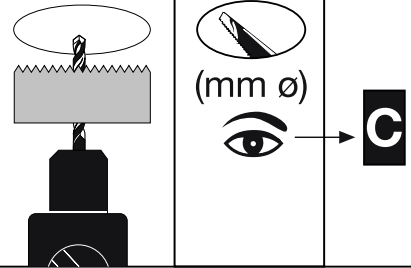

P

Paulmann

Safety Instructions

0,1,2,4,5b,7,8,9,
11,12,15,16,17,19,
20,21,23,25,29

Info Hotline

+49 (0) 5041 998 389

Mon. - Do. 7⁰⁰ - 20⁰⁰

Fr. 7⁰⁰ - 17⁰⁰

Paulmann Licht GmbH
31832 Springe / Germany
www.paulmann.com

Art.-Nr.:
507000315

(+MA 173)

PBO 10/09

A

B

C

68

50

60

35

60

50

90

70

50

60

35

60

50

90

D

E

F

G

H

I