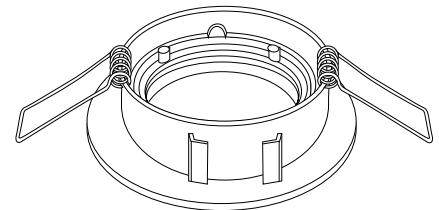

60

35

60

50

90

D

E

F

G

H

I

 COOL BEAM Paulmann SECURITY	 $^{\circ}\text{C}$	  20 % 80 %	 Art.No.: 20W51mmGU5,3 832.21 35W51mmGU5,3 832.31 50W51mmGU5,3 832.51
 COOL BEAM	 $^{\circ}\text{C}$	 60 % 40 %	