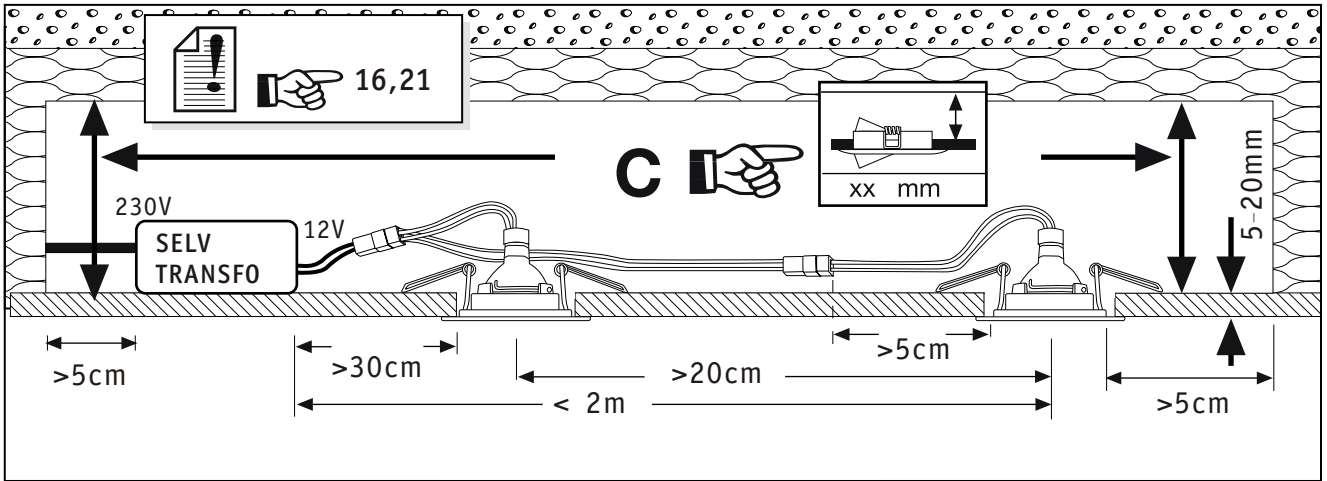

G

H

I

 COOL BEAM Paulmann SECURITY	 $^{\circ}\text{C}$	  20 % 80 %	 Art.No.: 20W51mmGU5,3 832.21 35W51mmGU5,3 832.31 50W51mmGU5,3 832.51
 COOL BEAM	 $^{\circ}\text{C}$	 60 % 40 %	