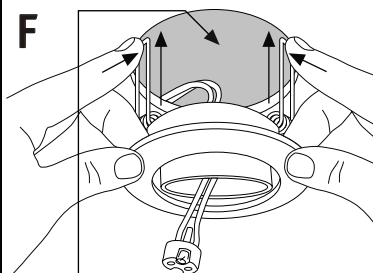

G

H

I

 COOL BEAM Paulmann SECURITY	 $^{\circ}\text{C}$	  20 % 80 %	 Art.No.: 20W51mmGU5,3 832.21 35W51mmGU5,3 832.31 50W51mmGU5,3 832.51
 COOL BEAM	 $^{\circ}\text{C}$	 60 % 40 %	