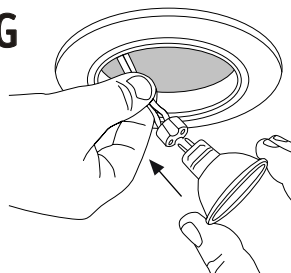

G

H

I

 COOL BEAM Paulmann SECURITY	 $^{\circ}\text{C}$	  20 % 80 %	 Art.No.: 20W51mmGU5,3 832.21 35W51mmGU5,3 832.31 50W51mmGU5,3 832.51
 COOL BEAM	 $^{\circ}\text{C}$	 60 % 40 %	