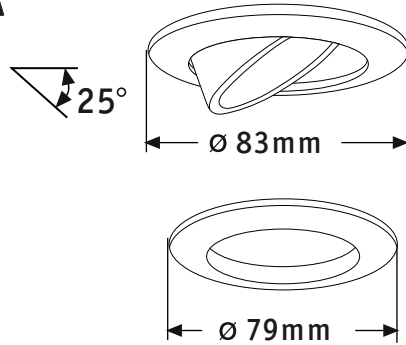

P

Paulmann

Safety Instructions

0,1,2,4,5b,7,8,9,
11,12,15,16,17,19,
20,21,23,25,29

Info Hotline

+49 (0) 5041 998 389

Mon. - Do. 7⁰⁰ - 20⁰⁰

Fr. 7⁰⁰ - 17⁰⁰

Paulmann Licht GmbH
31832 Springe / Germany
www.paulmann.com

Art.-Nr.:
507000315

(+MA 173)

PBO 10/09

A

B

C

68

50

60

35

60

50

90

70

50

60

35

60

50

90

D

E

F

G

H

I